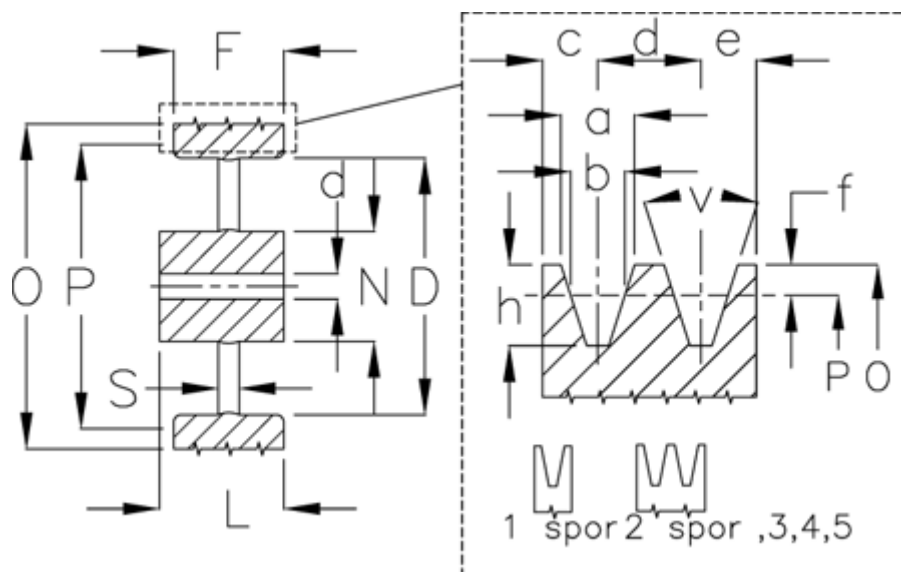

Varenummer: 60410030002
 Beskrivelse: Uboret kileremsskive A 300/2

Mål

Antal spor = 2
 D = 267
 d = 20
 F = 35.0
 L = 50
 N = 80
 O = 305.5
 P = 300

S = 14
 Type = A